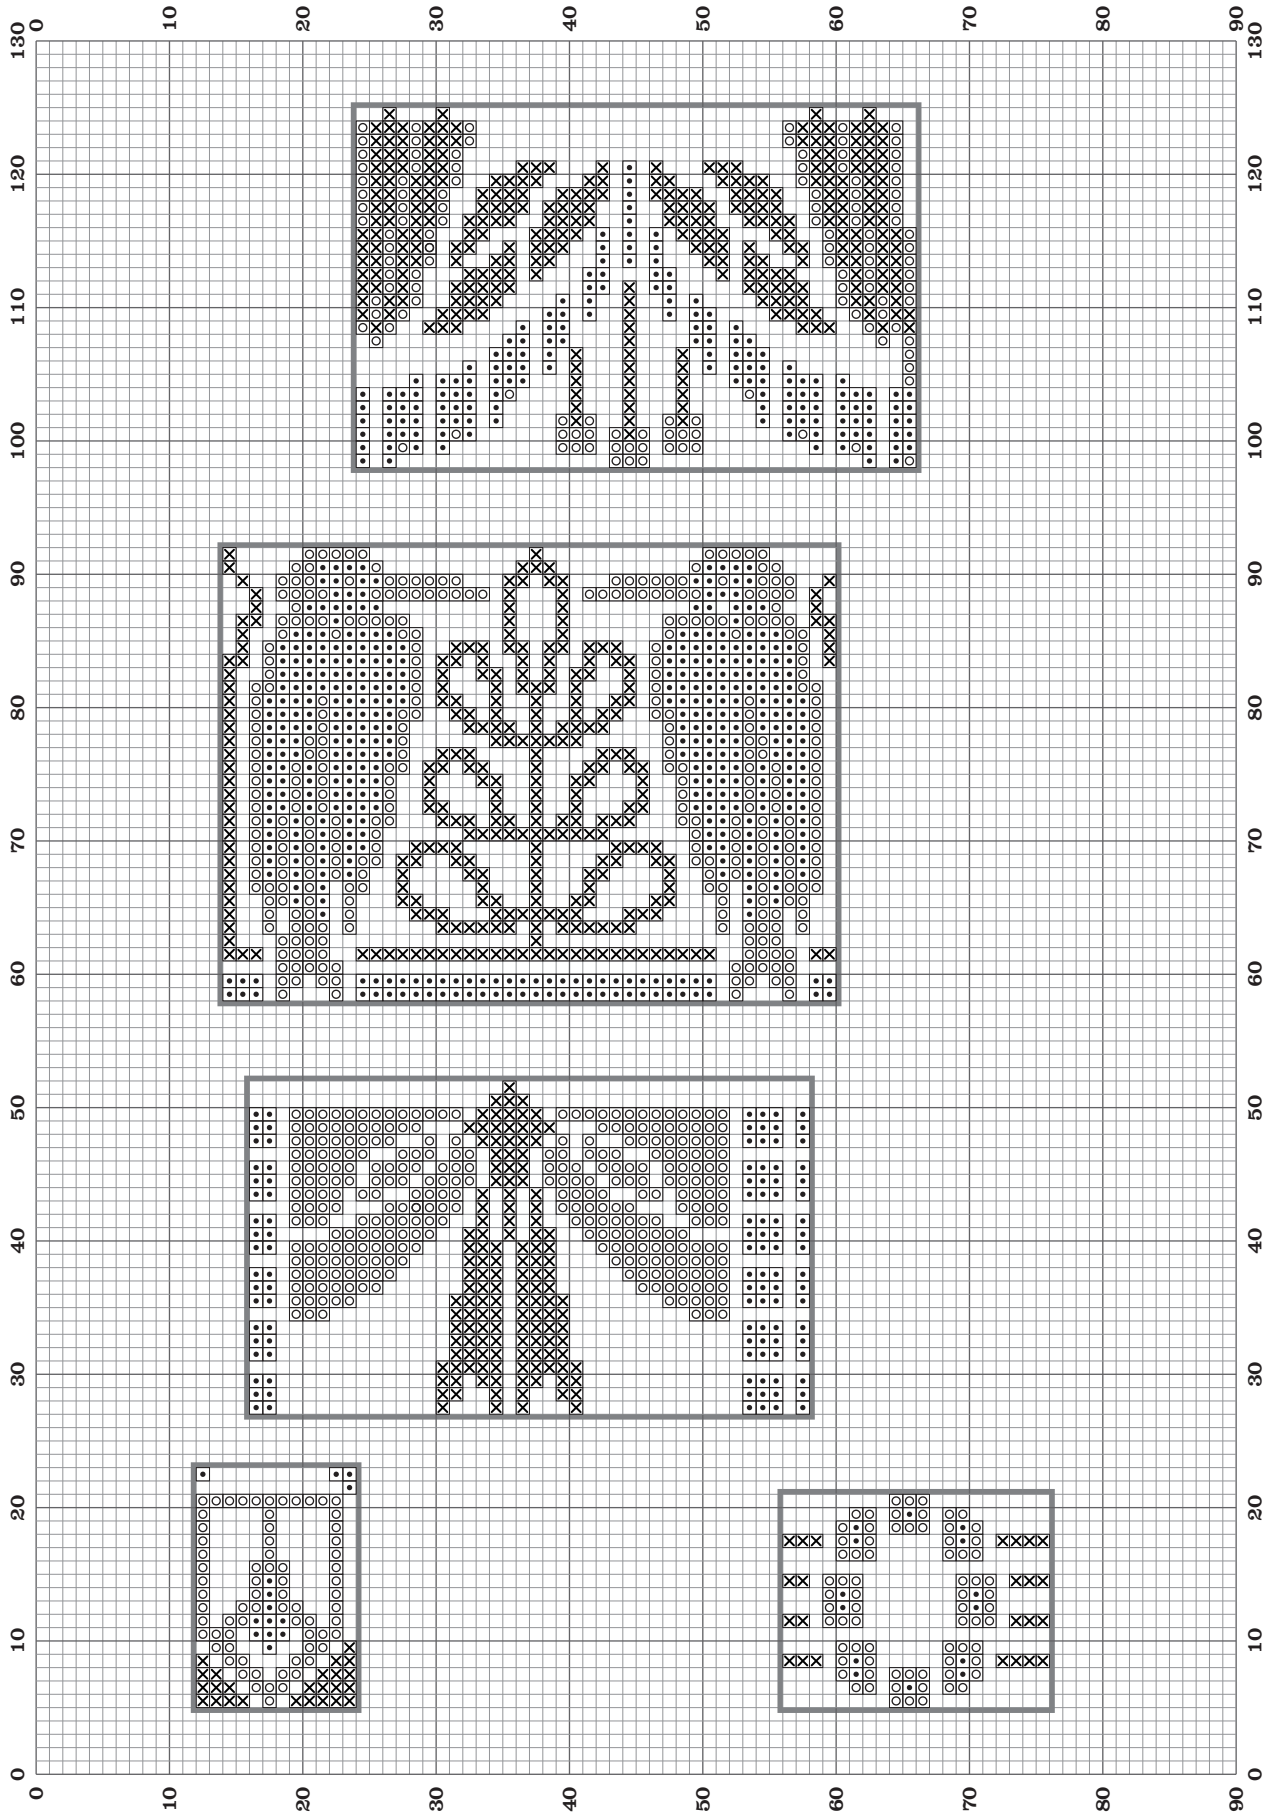

<http://www.cs.arizona.edu/patterns/weaving/index.html>

A decorative Art Deco border in shades of gray, featuring stylized floral and geometric motifs that frame the central text.

**Moderne
Stickvorlagen**

**DESSINS
DE
BRODERIES
MODERNES**

REMASTERED

Selected Pages

H. K. Berlin SW.

www.antiquepatternlibrary.org

✕ Red ○ Green □ Gold

gesetzlich geschützt.

gesetzlich geschützt.

⊗ Red ⊙ Green ⊠ Gold

gesetzlich geschützt.

⊗ Red ⊙ Green ■ Gold

gesetzlich geschützt.

Green squares highlighted in close-up
 are not on these corner squares,
 but are on the repeating squares.

⊗ Red ⊙ Green ■ Gold